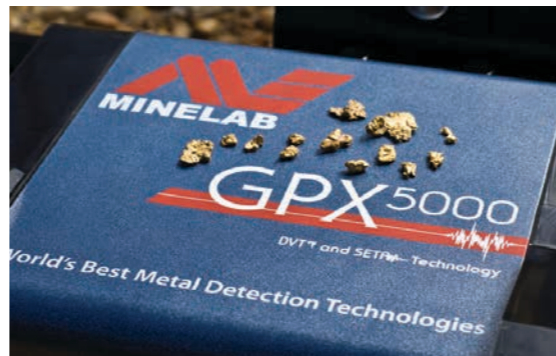

Бүтээгдэхүүний танилцуулга

GPX 5000 Улам олон шинэ онцлог, функц GPX 5000 загварыг дэлхийн шилдэг алт илрүүлэгч болгоно!

- **NEW** Хөрс мэдрэх 8 горим гэдэг бол нэг дор 8 илрүүлэгчтэй ажиллахтай адил бөгөөд БҮХ төрлийн хөрсөнд улам их алт олно
- **NEW** Жижиг алтны горим Сайжруулснаас илүү гүнд, илүү мэдрэмжтэй хайж, бүрэн талхалсан гэж бодсон газраас ч гэсэн улам их цул алт олно!
- **NEW** Давслаг/алтны горим давслаг, эрдэсжсэн хөрсөнд том, жижиг цул алтыг илүү сайн олно. Далайн эрэг дээр мөн сайн ажиллана
- **NEW** Зоос/эртний эд зүйлсэд зориулсан горим бол хэвийн хөрсөнд тохирсон хамгийн гүнзгий нь юм
- **NEW** Объектыг илүү сайн мэдрэх, хайлтын тэнцвэрийн хүчин чадлыг нэмэгдүүлэх зорилгоор **электрон эд ангийг сайжруулсан** (улам Сайжруулсан горим багтана)
- Хүн бүр асаагаад хайж эхлэх энгийн ажиллагаанд зориулсан **үйлдвэрээс урьдчилан тохируулсан хайлтын 6 горим**
- Бүх нөхцөлд тохирсон **автомат хайлтын тэнцвэрийн** сонголттой
- Мэдрэмжийг илүү нарийвчлалтай тохируулж, хүчин чадлыг нэмэх боломж олгодог **сайжруулсан Rx Gain тохиргоотой**
- **Хөнгөн литийн ионтой зай**, өөрт нь суурилуулсан өсгөгчийн хүчин чадлыг нэмэгдүүлэх боломжтой
- **2 таваг 11" Double-D таваг мөн 11" Monoloop тавагтай**

GPX 4800 Илүү хэмнэлттэй боловч GPX 5000 илрүүлэгчийн ихэнх онцлог, ашиг тусыг агуулсан

- **NEW** Хөрс мэдрэх 6 горим нь нэг дор 6 илрүүлэгчтэй ажиллахтай адил бөгөөд янз бүрийн хөрсөнд илүү их алт олно
- **NEW** Зоос/эртний эд зүйлсэд зориулсан горим бол хэвийн хөрсөнд тохирсон хамгийн гүнзгий нь юм
- **NEW** Объектыг илүү сайн мэдрэх, хайлтын тэнцвэрийн хүчин чадлыг нэмэгдүүлэх зорилгоор **электрон эд ангийг сайжруулсан** (боловсронгүй болгосон Сайжруулсан горимтой)
- Хүн бүр асаагаад хайж эхлэх энгийн ажиллагаанд зориулсан **үйлдвэрээс урьдчилан тохируулсан хайлтын 3 горим**
- Бүх нөхцөлд тохирсон **автомат хайлтын тэнцвэрийн** сонголттой
- Мэдрэмжийг **тохируулдаг Rx Gain тохиргоотой**
- **Хөнгөн литийн ионтой зай**, өөрт нь суурилуулсан өсгөгчийн хүчин чадлыг нэмэгдүүлэх боломжтой
- 11" Double-D тавагтай