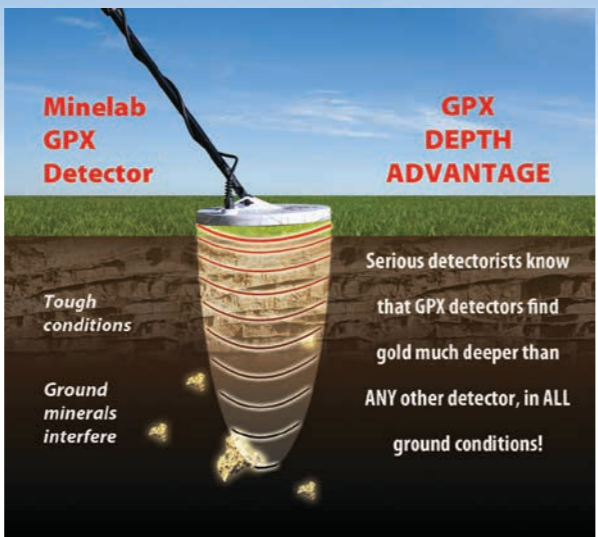

Хэрэв та хамгийн шилдэг алт илрүүлэгчийг хайж байгаа бол **ҮҮНЭЭС ЦААШ ХАЙХ ХЭРЭГГҮЙ**

Хашир хайгуулчид GPX илрүүлэгч БҮХ төрлийн хөрсөнд өөр бусад ямар ч илрүүлэгчээс илүү гүнд алтыг олдог болохыг мэддэг!

Тийм ч учраас бидэнд

GPX-н гүний давуу тал байгаа гэж итгэлтэй хэлдэг!

GPX 5000 илрүүлэгчийн талбайн туршилтын үр дүн

Талбайд хийсэн олон туршилтаар үр дүнг баталгаажуулсан.

Minelab компанийн талбайн туршилтын ажилтан, Баруун Австрали
Би энэ талбайд олсон бүх жижиг алтыг тоолоход одоогоор 419 ширхэг буюу 210 грамм байгаа бөгөөд тэр тусмаа талхалсан хөрс байсан!

Minelab компанийн талбайн туршилтын ажилтан, Викториа
Би GPX-4500 загварт дурлаад Minelab компанийн хамгийн сүүлд гарсан GPX 5000 алт илрүүлэгчийг туршиж болсондоо маш их сэтгэл хөдөлж байлаа. Сайжруулсан горимыг ашиглан хэд хэдэн цул алт олдсон нэгэн талхлагдсан зурвас газар луу би шууд явсан. 5000 загварын илрүүлэгч гайхалтай ажилласан. Төхөөрөмж тогтвортой, төгс хайлтын тэнцвэртэй байсан бөгөөд удалгүй цөөн хэдэн дохио өгч, маш жижигхэн цул алт илэрч эхэлсэн. Би итгэж чадахгүй байсан! GPX 5000 илрүүлэгч Жижиг алт горимд маш гайхалтай гүнд 0.4 -1.0 грамм цул алтыг саадгүй илрүүлж байсан бөгөөд Сайжруулсан, Хэвийн горимд дохиог бараг мэдрэхгүй байлаа. Ямар гайхамшигтай илрүүлэгч вэ!