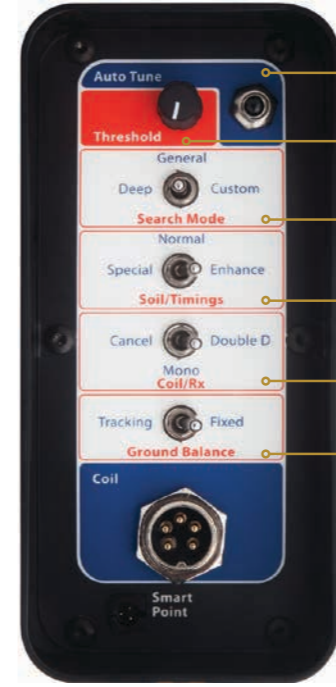

Автоматаар тохируулах
Цахилгааны саадыг зайлуулна. Мөн цэсээр дамжуулан гараар тохируулж болно.

Босго
Сулхан объектыг сонсох боломж олгохын тулд цаана сонсогдох чимээ анирыг тохируулдаг.

Хайх горим
Асаагаад шууд илрүүлэх зориулалтаар янз бүрийн хайлтын нөхцөлд тохирсон урьдчилан тохируулсан тохиргоог сонгоно.

Хөрсний горим
Янз бүрийн хөрс, объектыг төрөлд тааруулж хамгийн дээд хүчин чадлаар ажиллахын тулд электрон эд ангийн дижитал сэлгэлт, боловсруулах үйл ажиллагааг өөрчилнө.

Таваг/Rx
Double-D тавгийн хайлтын хэв маягийг өөрчилж, тодорхой нөхцөлд хүчин чадлыг сайжруулна.

Хайлтын тэнцвэр
Хайлтын тэнцвэрийг хяналтын эсвэл тогтмол болгож сонгоно. Цэсээр тохируулах боломжтой хайлтын тэнцвэрийн төрөл, хянах хурдны сонголтыг ашиглан оновчтой болгож болно.

GPX 5000 илрүүлэгчийн зураг

Технологийн танилцуулга

Minelab компанийн OYM, XXT, УЭТТ технологи эдгээр GPX илрүүлэгчийг хамгийн хүчирхэг, хамгийн их мэдрэмжтэй болгоно.

Олон үет мэдрэмж технологи хөрсний эрдсийг ялгахын зэрэгцээ **АЛТЫГ МЭДРЭХИЙН ТУЛД** урт, богино үргэлжилсэн пульсыг дамжуулж, хүлээн авч, шинжилдэг.

Хос хүчдэлийн технологи илүү гүнд илрүүлэх боломж бүрдүүлэн хөрсөнд **УЛАМ ИХ ТЭЖЭЭЛ** өгөхийн тулд 2 хүчдэлийн түвшинд пульс ашиглана.

Ухаалаг электрон горимын тохиргоо **ДЭЭД ЗЭРГИЙН ГҮНД, БҮХ** төрлийн хөрсөнд маш нарийн хөрсний горимын тохиргоог ашигладаг.

Хөрсний горимын сонголтнууд

Мэдрэмтгий (зөвхөн GPX 5000)
Monoloop таваг ашиглаж байсан ч гэсэн **хамгийн их саад бэрхшээлтэй**, их эрдэсжсэн, хувьсамтгай, "халуун чулуугаар" дүүрсэн хөрсөнд ажиллах чадвартай.

Сайжруулсан (Боловсронгүй болгосон)
Маш их эрдэсжсэн, хувьсамтгай, "халуун чулуугаар" дүүрсэн хөрсөнд Monoloop таваг ашиглан чимээгүй ажиллана. Мэдрэмтгий горимоос илүү мэдрэмжтэй бөгөөд илүү гүнд илрүүлэх боловч хүчтэй эрдэсжсэн хөрсний нөлөөлд илүү автаж болзошгүй.

Жижиг (зөвхөн GPX 5000)
Сайжруулсан горимоор олж чадахгүй **маш жижиг цул алтыг** олно. Сайжруулсан горимоос илүү мэдрэмтгий бөгөөд илүү гүнд илрүүлнэ.

Давслаг/Алт (зөвхөн GPX 5000)
Давслаг, эрдэсжсэн хөрсөнд жижиг, том алтыг мэдрэж, маш сайн дохио өгнө. Давстай нуур, далайн эрэг дээр маш сайн ажиллана.

Хэвийн
Олон төрлийн хөрс, янз бүрийн хэмжээтэй объект маш сайн ажиллана. Шинэ орчинг үнэлэхэд энэ нь сайн өгөгдмөл горим юм.

Давслаг-Том (зөвхөн GPX 4800)
Давслаг, эрдэсжсэн хөрсөнд том цул алт олно.

Илүү мэдрэмтгий
Багаас дунд зэргийн эрдэсжилттэй хөрсөнд жижиг хэмжээтэй алт байгааг илтгэхээр хамгийн сайн дохио өгнө.

Хурц
Бага зэрэг эрдэсжсэн хөрсөнд янз бүрийн хэмжээтэй объект олно. Хэвийн горимтой төстэй боловч илүү хүчирхэг. Гүний хувьд илүү хүчин чадалтай боловч саад, хөрсний дуу чимээнд илүү мэдрэмтгий.

Зоос/Эртний эд зүйлс
Огт эрдэсжилтгүйгээс эхлээд маш бага эрдэсжсэн талбайд дунд зэргээс том хэмжээтэй объектыг илрүүлэхийн тулд үлэмж их гүнд ажиллах боломж олгоно.

Их эрдэсжсэн хөрс

Эрдэсжсгүй хөрс